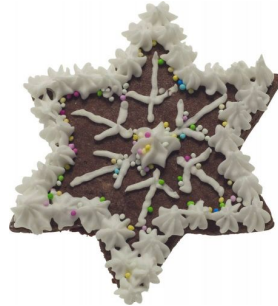

Emporte pièce en inox en forme d'étoile de 12 cm.

WESTMARK
MACH'S EINFACH!

Westmark

Cet **emporte pièce** en forme d'étoile conviendra pour de nombreuses occasions. Avec son tranchant vous découperez vos pâtes très précisément.

Avantages :

- Pour couper la pâte, le fondant, le pain, la saucisse, le fromages, les légumes, les fruits...
- Avec lame aigu pour découper précisément.
- En acier inoxydable résistant aux acides et de haute qualité.
- Risque de blessure réduit en raison d'une lisière plié.