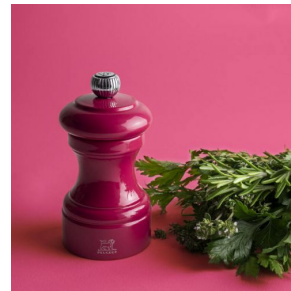

Moulin à sel Bistrorama rose bonbon 10 cm Peugeot

0309428532

Peugeot

Descriptif

Moulin à sel manuel en bois de hêtre, modèle Bistrorama de la marque **Peugeot**, parfait pour un usage sur la table.

Faites le plein d'énergie avec ce **moulin à sel coloris rose bonbon** sur votre table !

Le cadeau parfait, pour soi ou à offrir.

- Finition brillante.
- Petite taille : 10 cm.
- Prêt à l'emploi : cristaux de sel inclus.
- Fabriqué en France.

Moulin à sel manuel Peugeot

Créé vers la fin du 19ème siècle, ce modèle Peugeot a ouvert la voie à une collection riche et foisonnante de **moulins de table**.

Son design traverse les époques sans jamais dénoter.

Ce coloris rose bonbon renforce son caractère actuel et son élégance intemporelle.

Idéal pour moudre les cristaux de sel sec (sel gemme) d'une taille inférieure ou égale à 4mm.