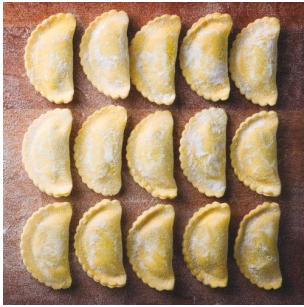

0300000880

Moule à chausson - par 5

Cet ensemble comprend 5 moules ABS alimentaire de tailles variées allant de 6,25 à 17,7 cm.

Cet ensemble est composé de 5 moules ABS alimentaire de tailles assorties : 6.25 cm, 8,50 cm, 10,40 cm, 12,40 cm et 17,70 cm.

Face retournée, vous découpez un rond de pâte parfaitement adaptée à la taille de votre chausson.

Placez ensuite le rond de pâte obtenu sur le moule (face cannelée) et garnissez de farces sucrées ou salées, refermez et démoulez.

Vous obtenez un chausson parfaitement formé aux bords cannelés, qui n'attend plus que de passer au four !

Caractéristiques techniques et dimensionnelles

Diamètre	6,3	Matière	ABS
----------	-----	---------	-----

Unité : Lot de 5

Référence : 0300000880

Produit de la même gamme	
0300000880	Moules a chausson - lot de 5 t ailles