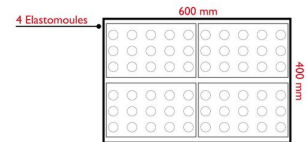

Plaque souple 8 cannelés en silicone alimentaire pur étuvé et anti-adhésif. Démoulage facile, longévité du matériau. Idéal pour les préparations sucrées, salées, chaudes, froides ou glacées. Laver le produit à l'eau savonneuse ou le mettre au lave-vaisselle. Graisser le moule à la première utilisation avec un peu de beurre fondu ou d'huile. Pour les utilisations suivantes, il ne sera plus nécessaire de le graisser. Cuisson au four (four traditionnel ou micro-ondes), au bain-marie et congélation. Ne pas utiliser d'ustensile tranchant à l'intérieur du moule. Utilisation de -40°C à +280°C.

Caractéristiques techniques et dimensionnelles

Matière	Silicone alimentaire

l. : 17,6 cm

Long. : 30 cm

Modèle Moul'Flex : Cannelés

Référence : 0300000573