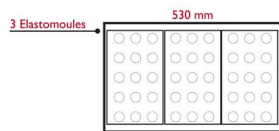

Plaque souple 8 cannelés en silicone alimentaire pur étuvé et anti-adhésif. Démoulage facile, longévité du matériau. Idéal pour les préparations sucrées, salées, chaudes, froides ou glacées. Laver le produit à l'eau savonneuse ou le mettre au lave-vaisselle. Graisser le moule à la première utilisation avec un peu de beurre fondu ou d'huile. Pour les utilisations suivantes, il ne sera plus nécessaire de le graisser. Cuisson au four (four traditionnel ou micro-ondes), au bain-marie et congélation. Ne pas utiliser d'ustensile tranchant à l'intérieur du moule. Utilisation de -40°C à +280°C.

Caractéristiques techniques et dimensionnelles

Matière	Silicone alimentaire

l. : 17,6 cm

Long. : 30 cm

Modèle Moul'Flex : Cannelés

Référence : 0300000573