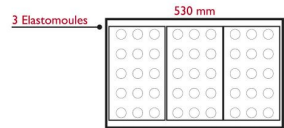

## Moule 6 demi-sphères Moul'flex 30 x 17,6 cm

de Buyer   
DEPUIS 1830

De Buyer

Plaque flexible pour 6 demi-sphères, silicone alimentaire.

Plaque souple 6 demi-sphères en silicone alimentaire pur étuvé et anti-adhésif.