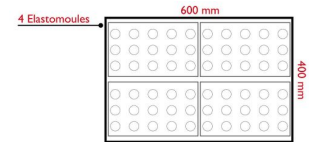

## Moule 6 demi-sphères Moul'flex 30 x 17,6 cm

de Buyer   
DEPUIS 1830

De Buyer

Plaque flexible pour 6 demi-sphères, silicone alimentaire.

Plaque souple 6 demi-sphères en silicone alimentaire pur étuvé et anti-adhésif.

### Caractéristiques techniques et dimensionnelles

Matière	Silicone alimentaire
---------	----------------------

l. : 17,6 cm

Long. : 30 cm

Modèle Moul'Flex : Demi-sphères

Référence : 0300000587

**Produit de la même gamme**