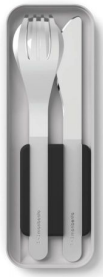

Les **couverts nomades** 2.0 sont fabriqués en acier inoxydable ce qui est un matériau très résistant.

Leur manche ergonomique et texturé apporte une prise en main optimale et confortable.

Le support de rangement des couverts nomades peut être retiré de la boîte et placé directement sous le couvercle des lunch box pour être bien rangés et maintenus ensemble.

Adaptés au rangement dans les MB Original et MB Square.

Composé de :

- 1 couteau (inox).
- 1 fourchette (inox).
- 1 cuillère (inox).
- 1 support souple de maintien (silicone).
- 1 boîte de protection (PP/PC).

La MB Slim Box s'invite dans tous les déjeuners nomades ! Grâce à leur manche ergonomique et texturé, sa fourchette, son couteau et sa cuillère permettent une prise en main optimale et confortable. Sans BPA. Sans BPS.  
Rangés dans leur boîte, ces couverts nomades seront bien protégés.

### Caractéristiques techniques et dimensionnelles

Hauteur	2 cm
Longueur	17 cm
Couleur	Noir

largeur	6 cm
Poids	163 g

Référence : 0309422776

**Produit de la même gamme**

0309422776	Couverts nomade inox noir
0309422778	Couverts nomade inox rose flamingo
0309462244	Couverts nomade inox rose moka