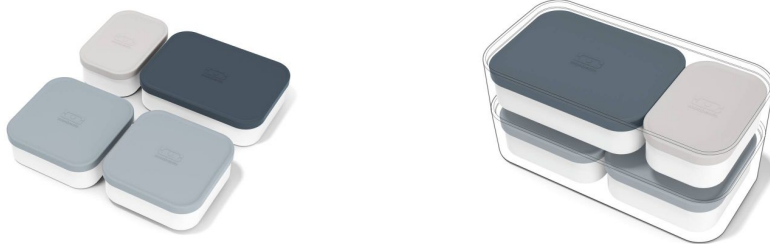

Les **boîtes MB Extra** sont idéales pour transporter partout avec soi les petites collations de la journée !

## **Pour un bento bien organisé et des aliments bien compartimentés, il y a les petites boîtes en plastique MB Extra !**

Muesli, fruits frais et amandes pourront facilement vous suivre au bureau ou en balade grâce aux couvercles souples, rendant ces petites boîtes hermétiques. Mais les **boîtes MB Extra** ne s'arrêtent pas là ! Elles peuvent également être utilisées à l'intérieur du bento MB Original (avec ou sans leurs couvercles), pour compartimenter ses deux étages et préserver chaque saveur de votre déjeuner.

Grâce à leur 3 formats différents, elles permettent de segmenter les deux étages du bento MB Original et de séparer vos différentes préparations.

Sûrs : Conçus sans BPA et propres au contact alimentaire, les MB Extra peuvent accueillir vos collations et petits extras sans le moindre risque !

Pratiques : Conçus spécialement pour accessoriser le MB Original, les 4 compartiments pour bento MB Extra remplissent ses deux étages, avec ou sans leur couvercle.

Faciles à utiliser : Grâce à leur couvercle souple en silicone Platinum, les MB Extra sont faciles à ouvrir et fermer, pour une utilisation en dehors du bento en toute simplicité ! Chaque boîte étant équipée d'un couvercle en silicone, les MB Extra peuvent également être utilisées individuellement à côté de votre bento. A vous les petits extras gourmands : fruits secs, olives, copeaux de chocolat et autres collations.