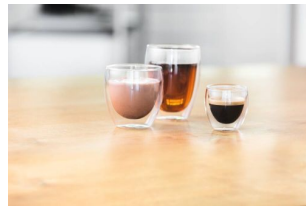

0309117735

Verre Pavina 25 cl - par 2

Set de 2 verres Pavina 25 cl, double paroi en verre borosilicate thermo glass transparent.

Bodum

Verre à double paroi permettant de conserver plus longtemps la température des boissons chaudes ou froides. Et aucun risque de se brûler les doigts !

- Double paroi qui garde les boissons chaudes et les boissons froides.
- Passe au lave-vaisselle, micro-onde et four (jusqu'à 180°C).

Caractéristiques techniques et dimensionnelles

Hauteur	8.9 cm	largeur	8 cm
Contenance	25 cl	Matière	Verre borosilicate
Adapte au micro-ondes	Oui	Passage lave-vaisselle	Oui