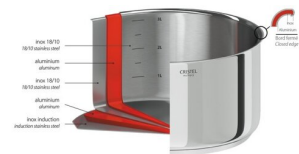

- Différents formats : 16, 18, 20 cm
- Graduations précises tous les 0,5 L
- Compatibles tous feux (induction, gril et four)

Set de casseroles inox Cristel Casteline à poignée amovible

Cuisiner avec précision n'a jamais été aussi agréable qu'avec ce **lot de 3 casseroles inox** à poignée amovible signé Cristel. Pensé pour les passionnés qui recherchent la qualité professionnelle à la maison, ce trio combine confort, performance et élégance. Avec leurs **diamètres de 16, 18 et 20 cm**, vous couvrez la grande majorité des usages du quotidien. Cuisinez aussi bien vos sauces délicates que vos légumes.

Leur **structure Multiply trilaminée** garantit une cuisson **homogène et maîtrisée**, même à faible intensité. Et grâce à la poignée Zénith, vous passez d'une casserole à l'autre en un clic, en toute sécurité. Ce set procure un gain de place redoutable, sans compromis sur la performance.

Les caractéristiques du lot de 3 casseroles amovibles Casteline

- Diffusion optimale grâce au corps Multiply en inox aluminium et inox.
- Trois tailles différentes : 16, 18 et 20 cm.
- Poignée amovible Zénith incluse pour une manipulation sûre.
- Empilage compact pour un gain de place de 30 à 40 %.
- Graduations internes tous les 0,5 L pour plus de précision.
- Fabrication française inox 18/10 de haute qualité.
- Compatibilité tous feux, induction incluse.
- Passe au four jusqu'à 300°C et adaptée au gril.

Une diffusion thermique exceptionnelle pour une cuisson haute précision

Le principal atout de ces casseroles Casteline Cristel réside dans leur **conception multicouches**. Les trois couches superposées inox 18/10, aluminium et inox assurent une diffusion intégrale de la chaleur, du fond jusqu'aux parois. Résultat ? Les aliments cuisent plus régulièrement et vous gardez une maîtrise totale des températures. Cela reste idéal pour les cuissons délicates comme les sauces ou réductions.